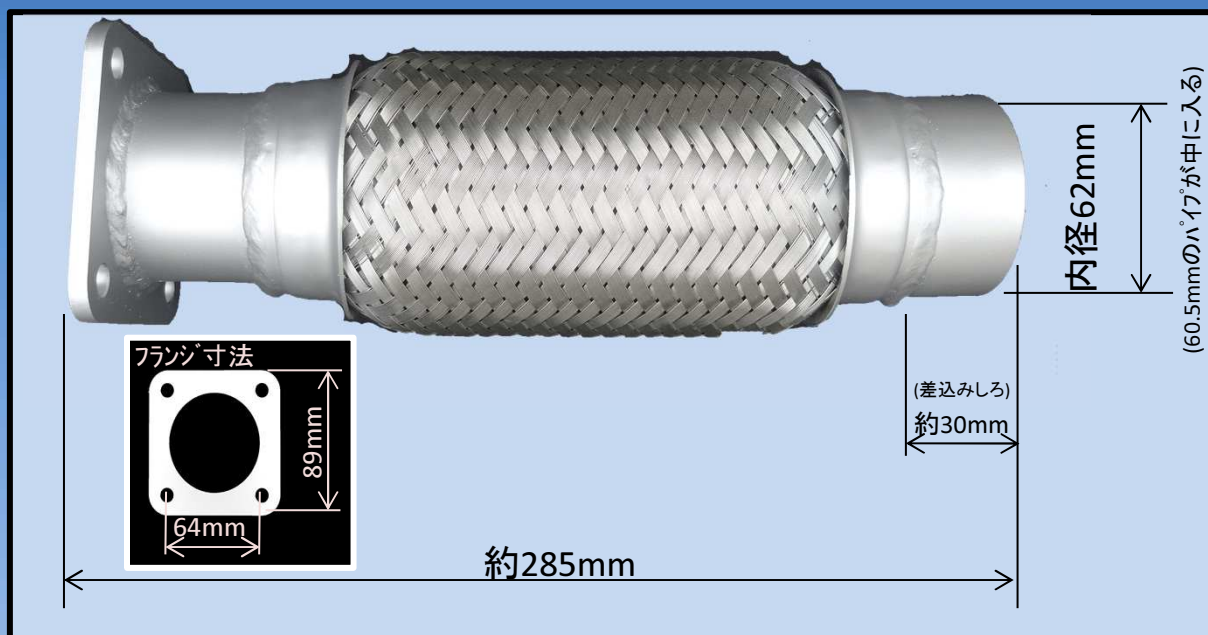

品番 110DP-101

TOYOTA ダイナ HINO デュトロ Diesel Particulate Filter(DPF)
代表参考品番

17400-78020 17400-78030 17400-78090 17420-78360
17420-78490 17403-78390
17403-78400 等

**この部分にご使用いただけます
(現車合わせで溶接加工が必要です！！)**

※すべての「Diesel Particulate Filter(DPF)」に対応する商品ではございません。
上記の寸法で取り付け可能か確認の上、現車のフレキシブルチューブを寸法に合わせて切断し、現車に合わせて溶接位置を決めて溶接加工をしていただく必要がございます。

オリジナル商品 フレキシブルチューブ

品番 110DP-102A

TOYOTA ダイナ HINO デュトロ Diesel Particulate Filter(DPF)
参考品番

17406-78511 17406-78300 17406-78301 17406-78310 17406-78311
17406-78320 17406-78321 17406-78370 17406-78371 17406-78380
17406-78381

**この部分にご使用いただけます
(現車合わせで溶接加工が必要です!!)**

※すべての「Diesel Particulate Filter(DPF)」に対応する商品ではございません。
上記の寸法で取り付け可能か確認の上、現車のフレキシブルチューブを寸法に合わせて切断し、現車に合わせて溶接位置を決めて溶接加工をしていただく必要がございます。