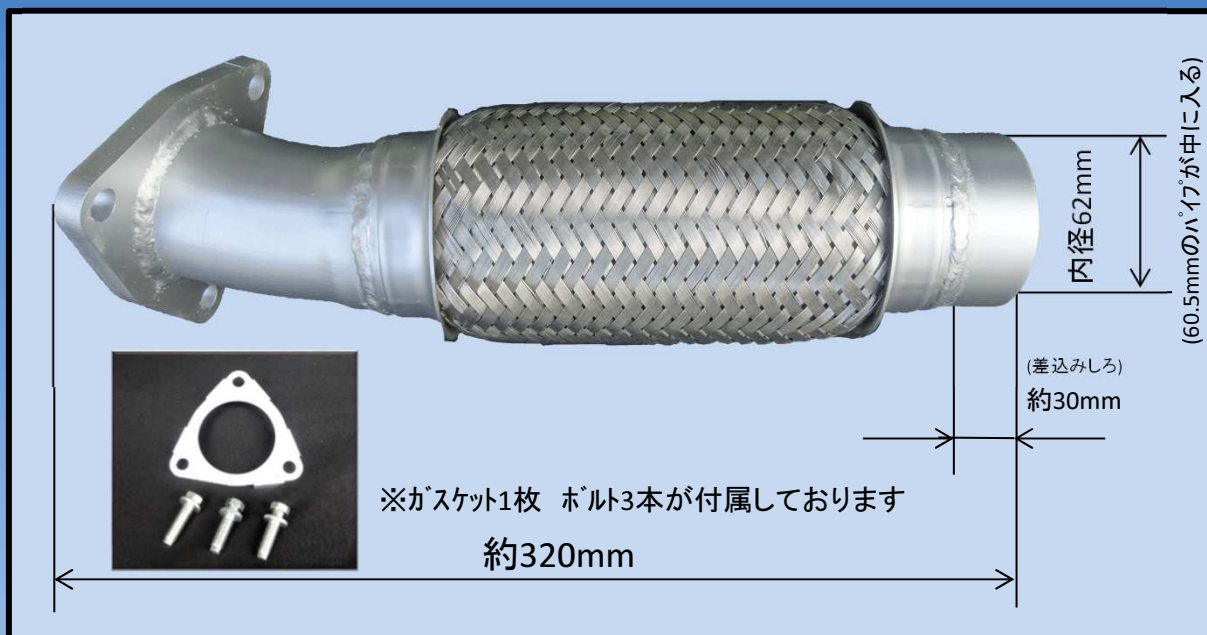

品番 110DP-101

TOYOTA ダイナ HINO デュトロ Diesel Particulate Filter(DPF)
代表参考品番

17400-78020 17400-78030 17400-78090 17420-78360
17420-78490 17403-78390
17403-78400 等

**この部分にご使用いただけます
(現車合わせで溶接加工が必要です！！)**

※すべての「Diesel Particulate Filter(DPF)」に対応する商品ではございません。
上記の寸法で取り付け可能か確認の上、現車のフレキシブルチューブを寸法に合わせて切断し、現車に合わせて溶接位置を決めて溶接加工をしていただく必要がございます。

オリジナル商品 フレキシブルチューブ

品番 110DP-102A

TOYOTA ダイナ HINO デュトロ Diesel Particulate Filter(DPF)
参考品番

17406-78511 17406-78300 17406-78301 17406-78310 17406-78311
17406-78320 17406-78321 17406-78370 17406-78371 17406-78380
17406-78381

**この部分にご使用いただけます
(現車合わせで溶接加工が必要です!!)**

※すべての「Diesel Particulate Filter(DPF)」に対応する商品ではございません。
上記の寸法で取り付け可能か確認の上、現車のフレキシブルチューブを寸法に合わせて切断し、現車に合わせて溶接位置を決めて溶接加工をしていただく必要がございます。